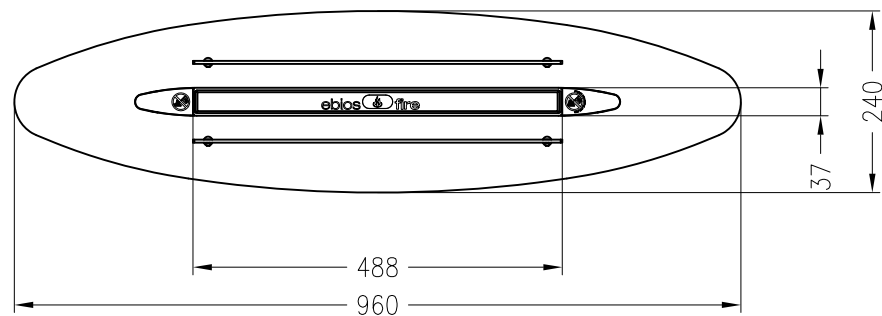

Kaminmöbel – Ebios-Fire  
 Modell: Elipse / Bodengerät

Vorderansicht  
 M ~1:10

Seitenansicht  
 M ~1:20

Draufsicht  
 M ~1:10

Stand 02-2011

Alle Abbildungen und Zeichnungen sind urheberrechtlich geschützt.  
 Verwertung oder Veröffentlichung, auch einzelner Details, nur mit unserer Genehmigung.  
 Technische Änderungen und Irrtümer vorbehalten!