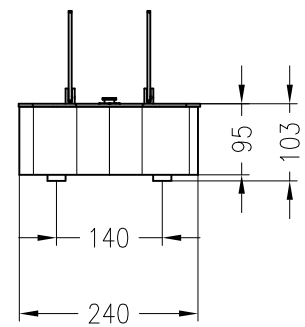

Kaminmöbel – Ebios-Fire  
 Modell: Elipse / Bodengerät

Vorderansicht  
 M ~1:10

Seitenansicht  
 M ~1:20

Draufsicht  
 M ~1:10

Stand 02-2011

Alle Abbildungen und Zeichnungen sind urheberrechtlich geschützt.  
 Verwertung oder Veröffentlichung, auch einzelner Details, nur mit unserer Genehmigung.  
 Technische Änderungen und Irrtümer vorbehalten!