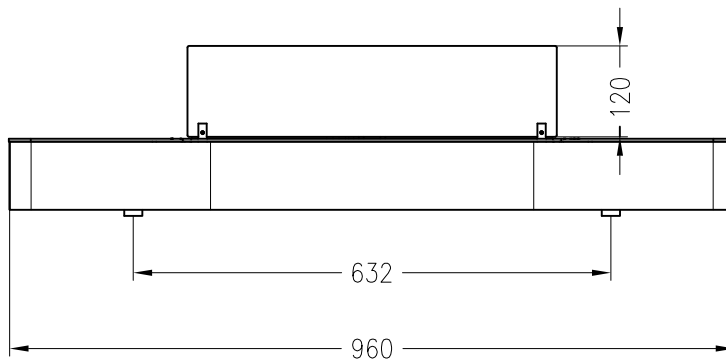

Kaminmöbel – Ebios-Fire  
 Modell: Elipse / Bodengerät

Vorderansicht  
 M ~1:10

Seitenansicht  
 M ~1:20

Draufsicht  
 M ~1:10

Stand 02-2011

Alle Abbildungen und Zeichnungen sind urheberrechtlich geschützt.  
 Verwertung oder Veröffentlichung, auch einzelner Details, nur mit unserer Genehmigung.  
 Technische Änderungen und Irrtümer vorbehalten!